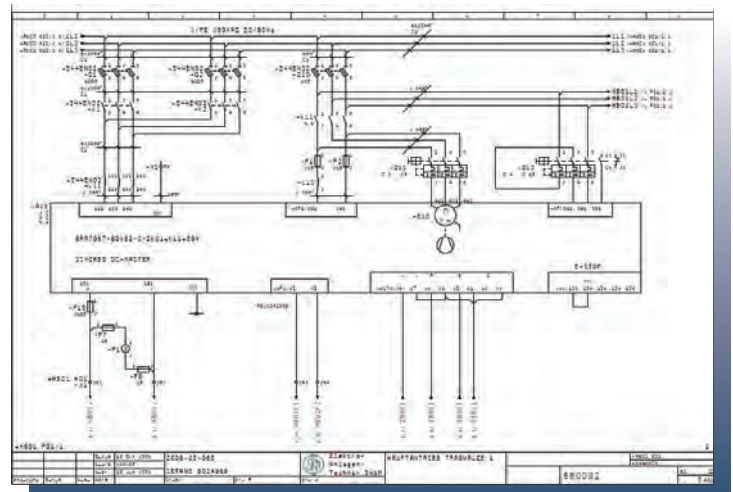

Höchster Qualitätsstandard und langjährige Erfahrung sind bei uns selbstverständlich.

Unser Leistungsspektrum:

- Planung individueller Lösungen
- Schaltschranklayout
- Funktionstest nach VDE 0100 mit Prüfprotokoll
- Ausführung
 - nach Ihrer Vorlage
 - durch eigenes Engineering
- Dokumentationserstellung
 - in allen gängigen CAD- Programmen
 - mehrsprachig